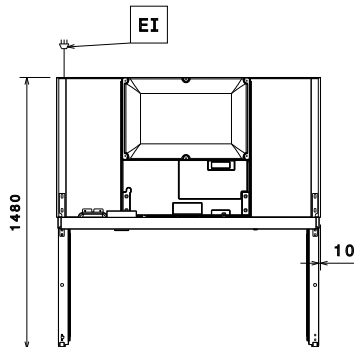

Front

Sida

EI = Elektrisk anslutning

Topp

Elektricitet

Spänning:	725370 (RE4142FR)	220-240 V/1 ph/50 Hz
Effekt, max:		0.3 kW

Viktig information

Bruttokapacitet	1430 liter
Nettovolym:	1135 liter
Gångjärn:	1 vänster + 1 höger
Yttermått, bredd	1441 mm
Yttermått, djup	835 mm
Yttermått, djup med dörrar öppna:	1480 mm
Yttermått, höjd	2050 mm
Antal och typ av dörrar:	2 heldörr
Antal och storlek av galler (ingår):	6 - GN 2/1
Material utvändigt:	rostfritt stål
Material invändigt:	rostfritt stål
Inre paneler material:	rostfritt stål
Antal positioner och delning:	44; 30 mm