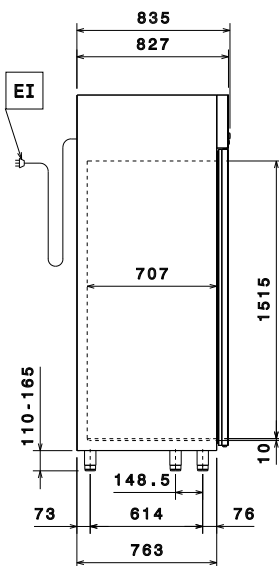

Front

Sida

EI = Elektrisk anslutning

Topp

Elektricitet

Spänning:	725370 (RE4142FR)	220-240 V/1 ph/50 Hz
Effekt, max:		0.3 kW

Viktig information

Bruttokapacitet	1430 liter
Nettovolym:	1135 liter
Gångjärn:	1 vänster + 1 höger
Yttermått, bredd	1441 mm
Yttermått, djup	835 mm
Yttermått, djup med dörrar öppna:	1480 mm
Yttermått, höjd	2050 mm
Antal och typ av dörrar:	2 heldörr
Antal och storlek av galler (ingår):	6 - GN 2/1
Material utvändigt:	rostfritt stål
Material invändigt:	rostfritt stål
Inre paneler material:	rostfritt stål
Antal positioner och delning:	44; 30 mm