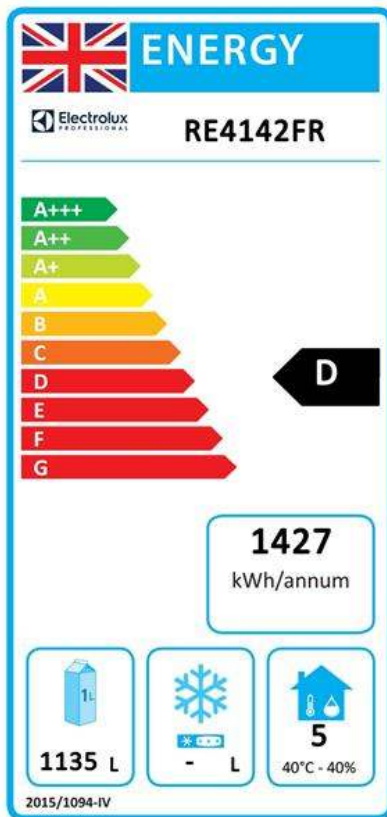

Electrolux
PROFESSIONAL

ecostore
Kylskåp Ecostore med 2 dörrar,
1430lt (0/+6) - R290

EU's obligatoriska energimärkning fr.o.m
1 Juli 2016

Den europeiska energimärkningen för professionella kylskåp och frysskåp baseras på krav som fastställer minimikrav för energiprestanda för professionella kylskåp som säljs inom EU. Dessa krav är utformade för att driva energieffektivitet och ett miljövänligt tillvägagångssätt hos professionella brukare. Energimärkningen för professionella kyl-/frysskåp och kyl-/frysbankar som säljs över hela Europa är obligatorisk.

Viktigt: alla produkter som förbrukar energi över miniminivån får ej säljas inom EU fr.o.m. den 1 juli 2016.

Företaget förbehåller sig rätten att göra ändringar i de produkter utan föregående meddelande.

ecostore
Kylskåp Ecostore med 2 dörrar, 1430lt (0/+6) - R290