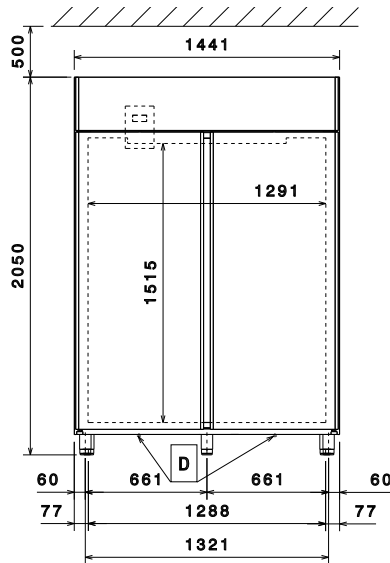

Front

Sida

EI = Elektrisk anslutning

Topp

Elektricitet

Spänning:	725370 (RE4142FR)	220-240 V/1 ph/50 Hz
Effekt, max:		0.3 kW

Viktig information

Bruttokapacitet	1430 liter
Nettovolym:	1135 liter
Gångjärn:	1 vänster + 1 höger
Yttermått, bredd	1441 mm
Yttermått, djup	835 mm
Yttermått, djup med dörrar öppna:	1480 mm
Yttermått, höjd	2050 mm
Antal och typ av dörrar:	2 heldörr
Antal och storlek av galler (ingår):	6 - GN 2/1
Material utvändigt:	rostfritt stål
Material invändigt:	rostfritt stål
Inre paneler material:	rostfritt stål
Antal positioner och delning:	44; 30 mm