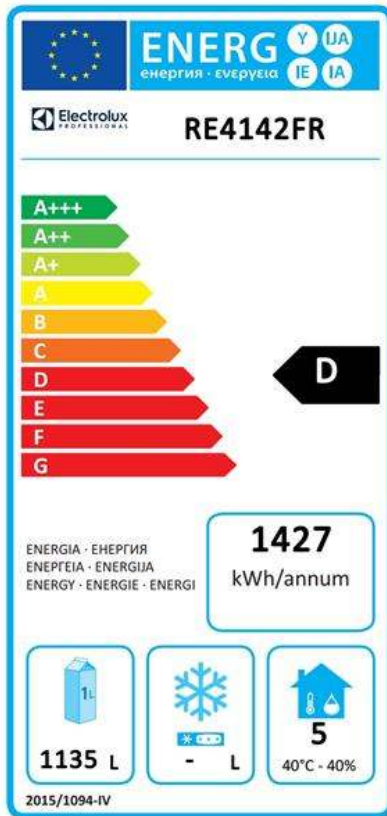

Electrolux
PROFESSIONAL

ecostore
Kylskåp Ecostore med 2 dörrar,
1430lt (0/+6) - R290

EU's obligatoriska energimärkning fr.o.m
1 Juli 2016

Den europeiska energimärkningen för professionella kylskåp och frysskåp baseras på krav som fastställer minimikrav för energiprestanda för professionella kylskåp som säljs inom EU. Dessa krav är utformade för att driva energieffektivitet och ett miljövänligt tillvägagångssätt hos professionella brukare. Energimärkningen för professionella kyl-/frysskåp och kyl-/frysbankar som säljs över hela Europa är obligatorisk.

Viktigt: alla produkter som förbrukar energi över miniminivån får ej säljas inom EU fr.o.m. den 1 juli 2016.

Företaget förbehåller sig rätten att göra ändringar i de produkter utan föregående meddelande.

ecostore
Kylskåp Ecostore med 2 dörrar, 1430lt (0/+6) - R290